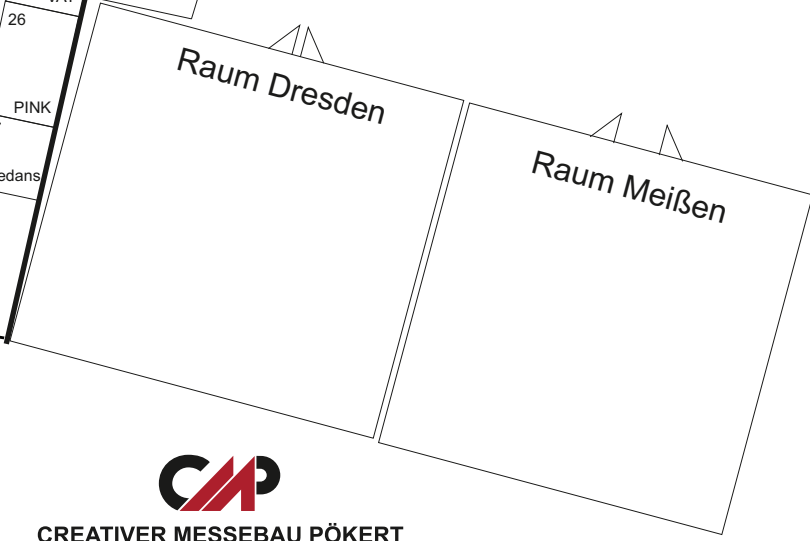

V2011 Plan 1 der Industrierausstellung
RAMADA Hotel Dresden

Saal Philharmonie

Raum Königstein

Raum Lauenstein

Raum Kuckuckstein

Raum Dresden

Raum Meißen

Raumhoehe 3,00

V2011 Plan 2 Industrieausstellung RAMADA Hotel Dresden