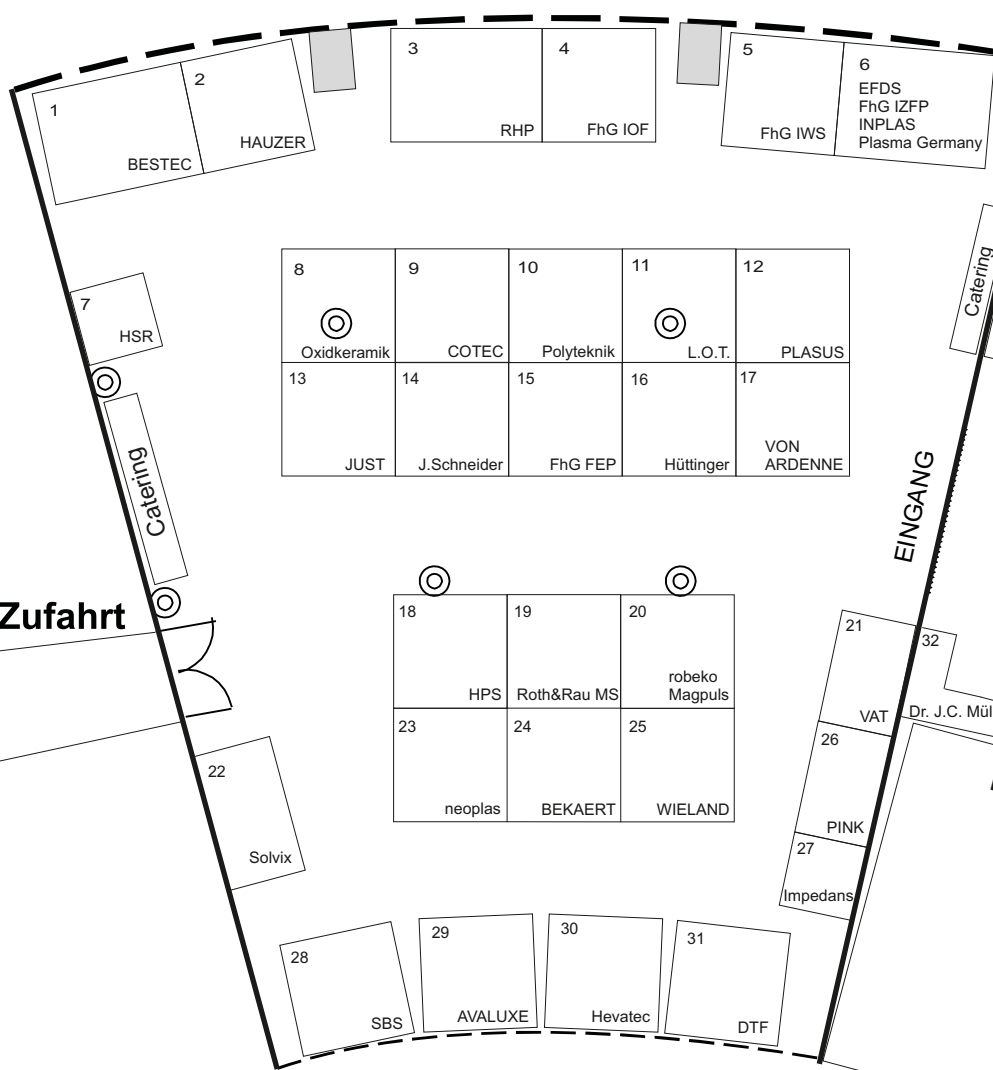

V2011 Plan 1 der Industrierausstellung
RAMADA Hotel Dresden

Saal Philharmonie

Raum Königstein

Raum Lauenstein

Raum Kuckuckstein

Raum Dresden

Raum Meißen

Raumhoehe 3,00

V2011 Plan 2 Industrieausstellung RAMADA Hotel Dresden