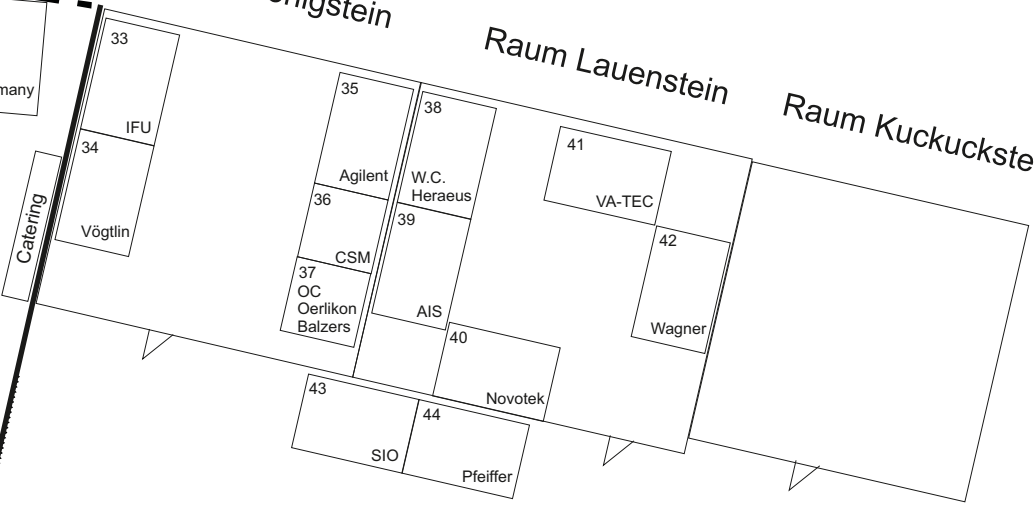

V2011 Plan 1 der Industrierausstellung
RAMADA Hotel Dresden

Saal Philharmonie

Raum Königstein

Raum Lauenstein

Raum Kuckuckstein

Raum Dresden

Raum Meißen

Raumhoehe 3,00

V2011 Plan 2 Industrieausstellung RAMADA Hotel Dresden